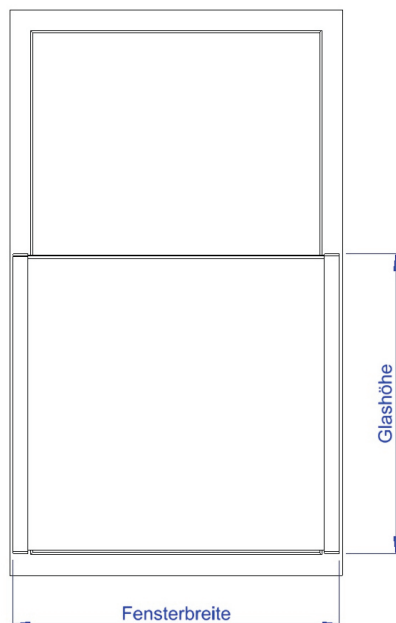

Glasabsturzicherung VITRUM SINE mit außenliegender Befestigung

Um die Kalkulation zu verkürzen und die Rückfragen an Sie zu minimieren, nutzen Sie bitte dieses Anfrageformular!

Firma / Stempel	Kundennummer
Ansprechpartner	
Straße	PLZ / Ort
E-Mail	Telefon-Durchwahl

Anfrage

Bestellung

Bitte legen Sie eine Zeichnung Ihres Fensterprofils / Ihrer Einbausituation, idealerweise als DWG/DXF, diesem Formular bei.

BV/Kommission					
Bauvorhaben:	öffentlich		privat		
Rolloführungs-schiene:	Nein	Ja = Tiefe RFS		mm (max. 60 mm)	
Raffstore-anlage:	Bitte beachten Sie den Abstand zwischen Lamelle und Blendrahmen				
Fensterprofil:	Kunststoff	Holz	Aluminium	Holz/Alu -Höhe Aluschale	mm
Glashöhe in mm:					
Fensterbreite in mm:					
Menge in Paar					
Oberfläche ROH / RAL					

Standardglashöhe:

- 880 mm
- 980 mm
- 1080 mm

Sonderglashöhe:

- ab 700 mm